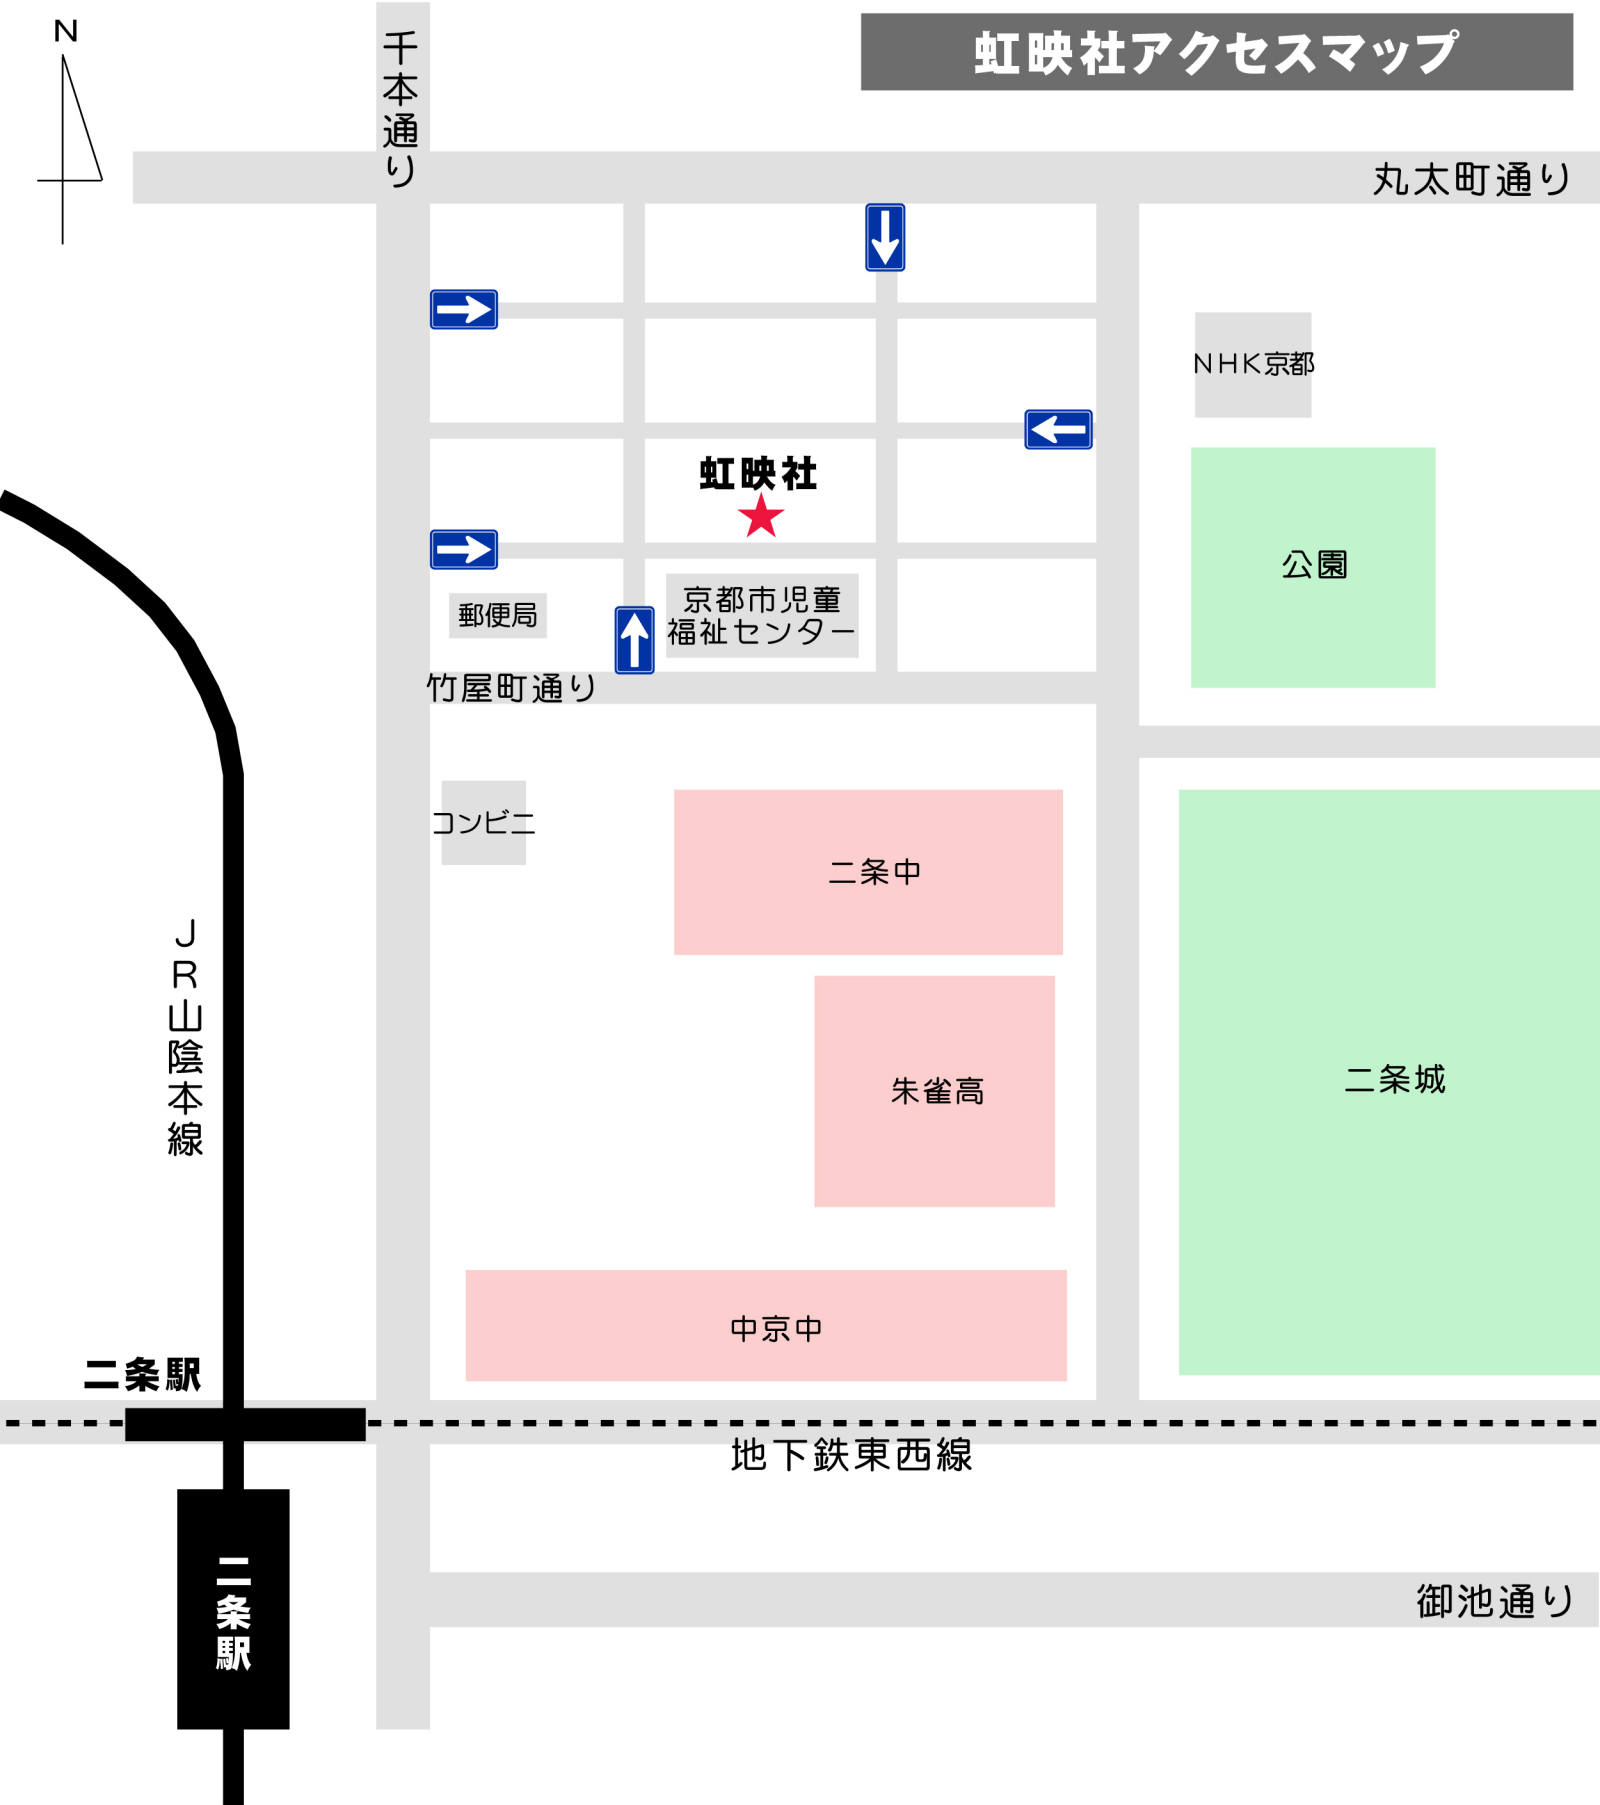

虹映社アクセスマップ

最寄の駅より

地下鉄東西線二条駅から徒歩10分
JR山陰本線二条駅から徒歩10分

〒602-8155

京都市上京区千本通竹屋町上ル東入主税町1101 北村ビル1F

TEL 075(813)7077